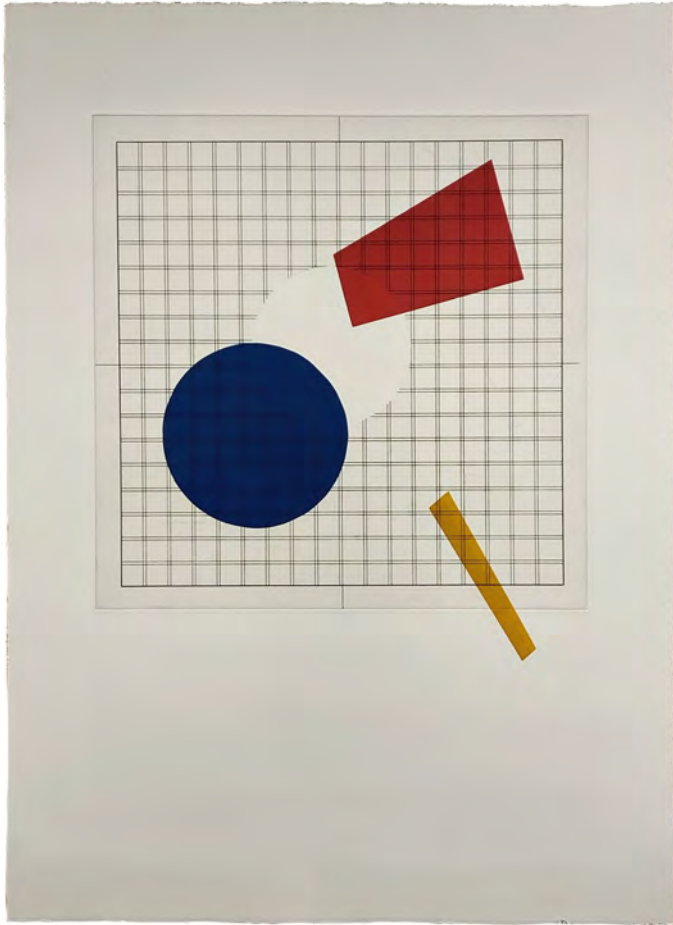

Irma Alvarez-Laviada

Irma Alvarez-Laviada

Sueños geométricos

2022-2023

Monotipo calcográfico

70 x 54 cm

Ejemplar único

Ref. 027002

Irma Alvarez-Laviada

Irma Alvarez-Laviada

Sueños geométricos

2022-2023

Monotipo calcográfico

70 x 54 cm

Ejemplar único

Ref. 027005

Irma Alvarez-Laviada

Irma Alvarez-Laviada

Sueños geométricos

2022-2023

Monotipo calcográfico

70 x 54 cm

Ejemplar único

Ref. 027006

José Pedro Croft

José Pedro Croft

Sin título

2019

Gouache, barniz y tinta china sobre papel

160 x 120 cm

Ref. 215444

José Pedro Croft